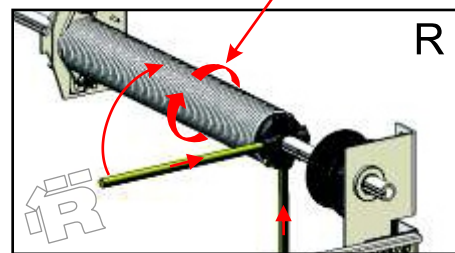

RDOC-MI-PAV-RP-STD-01

RP
STD

ІНСТРУКЦІЯ З МОНТАЖУ

секційних воріт RYTERNA

ЗАВОДСЬКИЙ НОМЕР
BM XXXXX-XXXX-XXX-XXXX
Оберти пружини XX

L - ліва деталь, R - права деталь