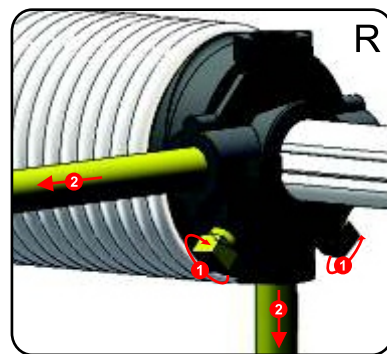

RDOC-MI-PAV-RP-STD-01

RP
STD

ІНСТРУКЦІЯ З МОНТАЖУ

секційних воріт RYTERNA

ЗАВОДСЬКИЙ НОМЕР
BM XXXXX-XXXX-XXX-XXXX
Оберти пружини XX

L - ліва деталь, R - права деталь