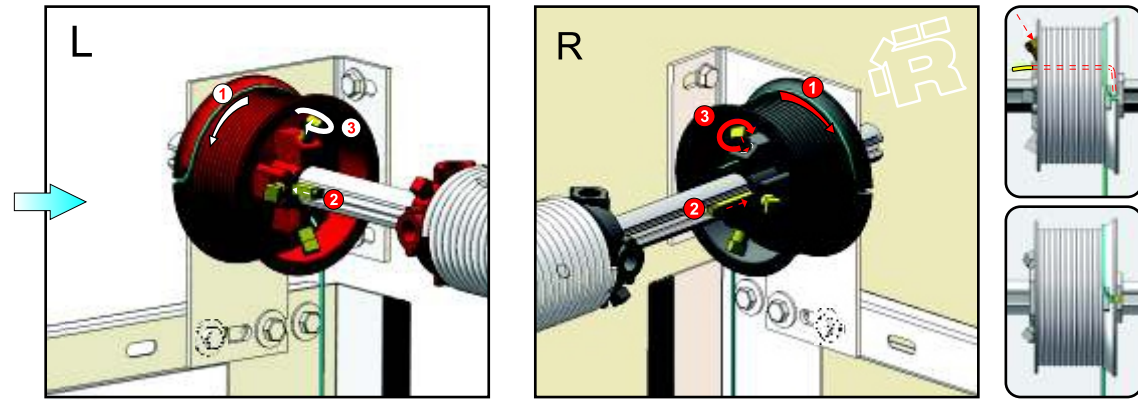

RDOC-MI-PAV-RP-STD-01

RP
STD

ІНСТРУКЦІЯ З МОНТАЖУ

секційних воріт RYTERNA

ЗАВОДСЬКИЙ НОМЕР
BM XXXXX-XXXX-XXX-XXXX
Оберти пружини XX

L - ліва деталь, R - права деталь