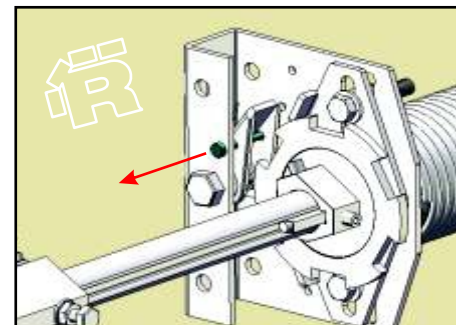

RDOC-MI-PAV-RP-STD-01

RP
STD

ІНСТРУКЦІЯ З МОНТАЖУ

секційних воріт RYTERNA

ЗАВОДСЬКИЙ НОМЕР
BM XXXXX-XXXX-XXX-XXXX
Оберти пружини XX

L - ліва деталь, R - права деталь