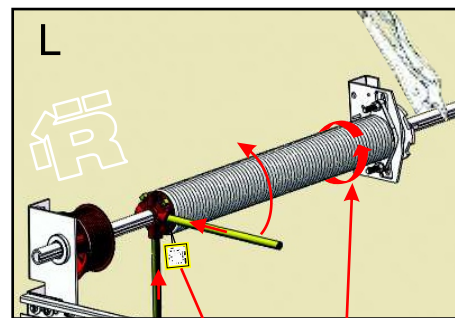

RDOC-MI-PAV-RP-STD-01

RP
STD

ІНСТРУКЦІЯ З МОНТАЖУ

секційних воріт RYTERNA

ЗАВОДСЬКИЙ НОМЕР
BM XXXXX-XXXX-XXX-XXXX
Оберти пружини XX

L - ліва деталь, R - права деталь