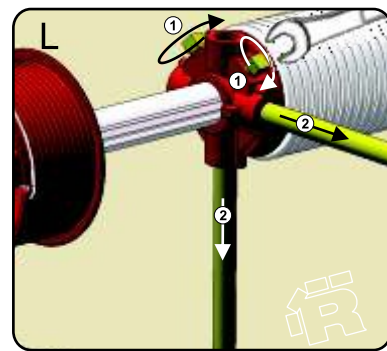

RDOC-MI-PAV-RP-STD-01

RP
STD

ІНСТРУКЦІЯ З МОНТАЖУ

секційних воріт RYTERNA

ЗАВОДСЬКИЙ НОМЕР
BM XXXXX-XXXX-XXX-XXXX
Оберти пружини XX

L - ліва деталь, R - права деталь