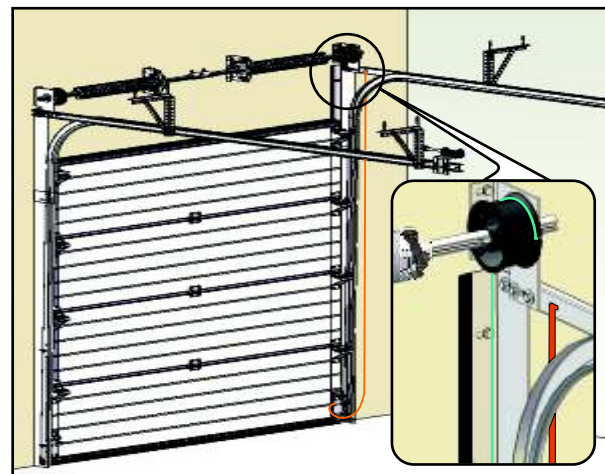

RDOC-MI-PAV-RP-STD-01

RP
STD

ІНСТРУКЦІЯ З МОНТАЖУ

секційних воріт RYTERNA

ЗАВОДСЬКИЙ НОМЕР
BM XXXXX-XXXX-XXX-XXXX
Оберти пружини XX

L - ліва деталь, R - права деталь